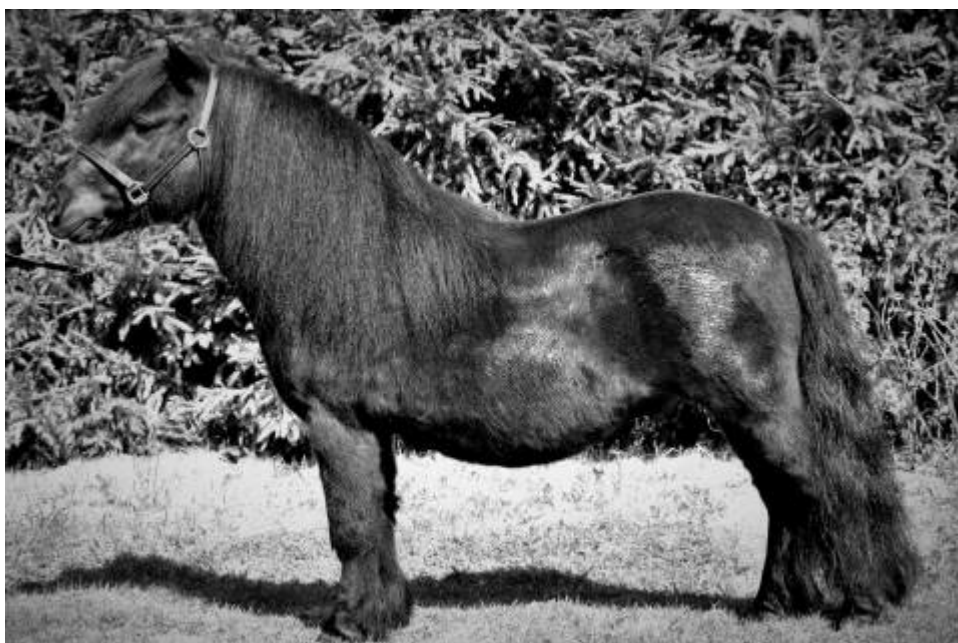

Kuvan ottanut Marika Heikkilä

Supernäyttelytähti 2019

Alba La Pelegrina 246001H00121005

Tamma, musta , syntynyt: 12.4.2012

Kasvattaja: Tuomi Maura

Isä: Furunäs Jotex, Emä: Pearl v't Heut, Emänisä: Kristof v.d. Bolster

Kuvan ottanut Seija Paananen

Supernäyttelytähti 2019

Victor v. Stepelo 141 SH

Ori, musta , syntynyt: 9.2.2004

Kasvattaja: Molenkamp R.M., Alankomaat

Isä: Edmund v.d. Brouwerij, Emä: Omni Rose v. Stepelo, Emänisä: Tyfoon v.d.

Kozakkenhoeve

Kuvan ottanut Janne Nissilä

Supernäyttelytähti 2019

Dalsgårds Rhonda RS 6958

Tamma, musta, syntynyt: 30.6.2011

Kasvattaja: Eliasson Lars Bertil, Dalsgårds Stuteri, Ruotsi

Isä: Uron v.d. Römer, emä: Dalsgårds Indra, emänisä: Dalsgårds Disco