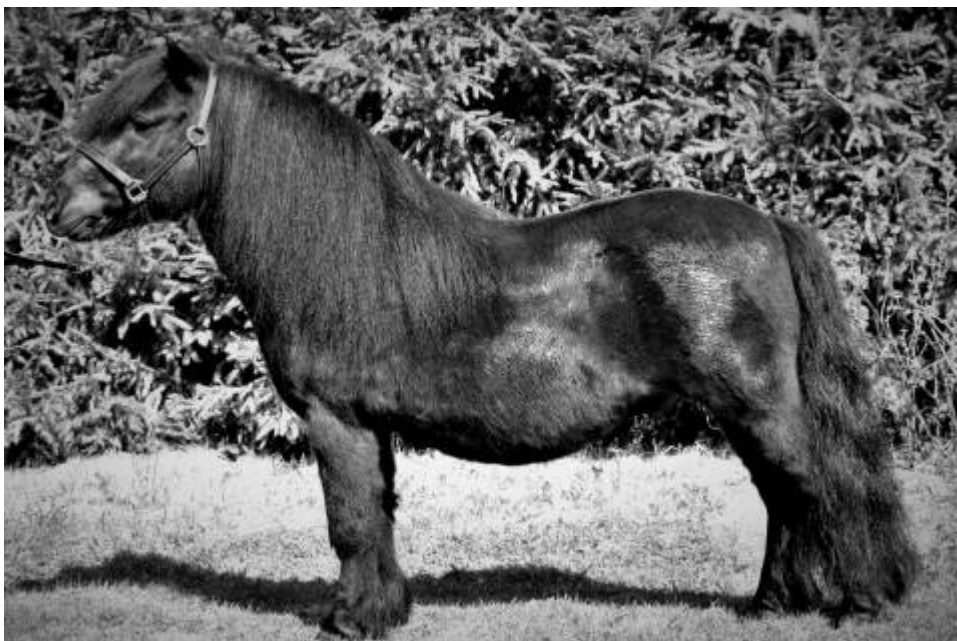

Kuvan ottanut Janne Nissilä